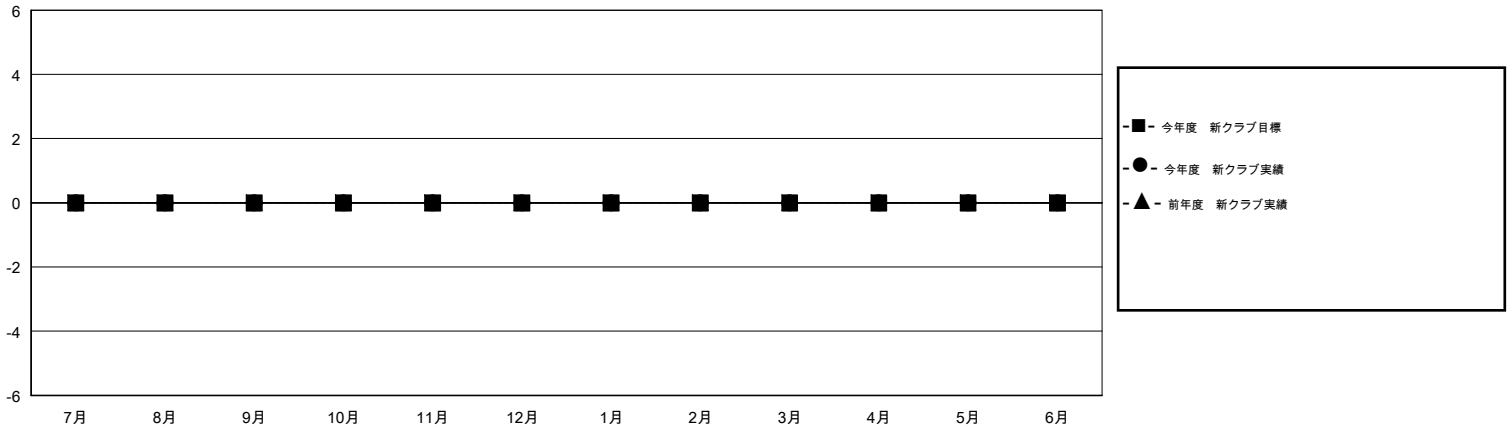

MONTHLY MEMBERSHIP PROGRESS REPORT

District 335 C

Results as of: 01/31/2018

GMT: MASAYOSHI MARUYAMA, YASUHISA NAKAMURA

地域 JAPAN

GMT会則地域

クラブ				名			
結果: 2017-2018				結果: 2017-2018			
四半期	新クラブ目標	新クラブ	解散クラブ	四半期	会員純増目標	会員増強実績	退会者(転籍を含む) 実際
7月/8月/9月	0	0	0	7月/8月/9月	50	161	55
10月/11月/12月	0	0	0	10月/11月/12月	50	85	56
1月/2月/3月	0	0	0	1月/2月/3月	50	37	20
4月/5月/6月	0	0	0	4月/5月/6月	50	0	0

新クラブ目標及び実績累計

会員目標及び実績累計

解散クラブ: 0	78 CLUBS OF 112 一名以上の新会員を登録	男女別 男性 3,376 (82.26%) 女性 728 (17.74%) 女性%年度目標: 200%
退会者 物故会員 30 クラブ解散 0 その他 101 合計 131	会員累計データを見るには、ここをクリック	世帯主/家族会員合計 817 国際会費半額の家族会員 427