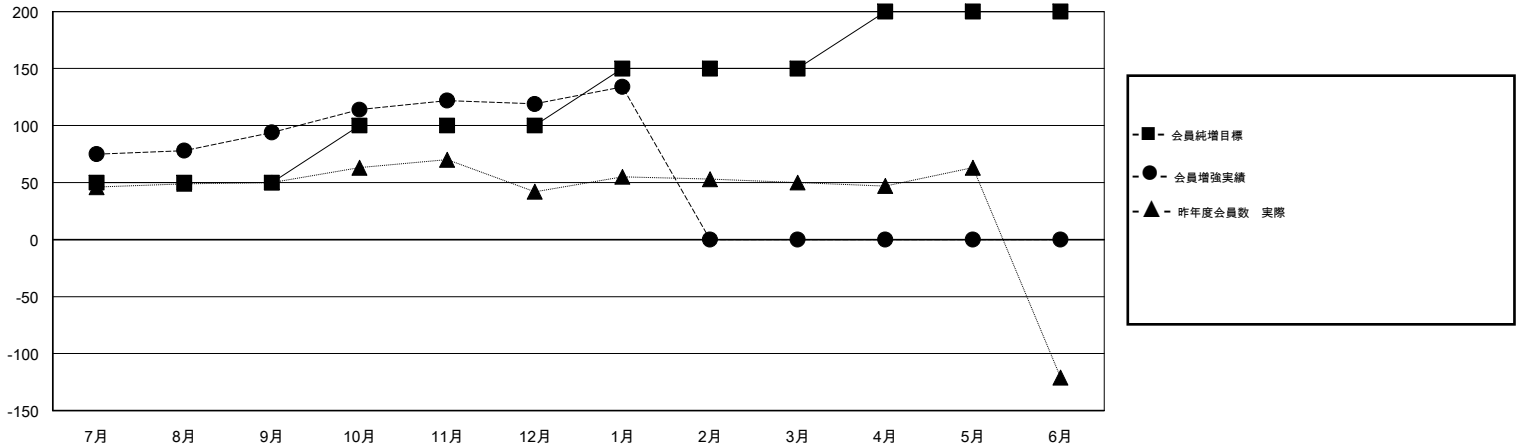

MONTHLY MEMBERSHIP PROGRESS REPORT

District 335 C

Results as of: 01/31/2018

GMT: MASAYOSHI MARUYAMA, YASUHISA NAKAMURA

地域 JAPAN

GMT会則地域

クラブ				名			
結果: 2017-2018				結果: 2017-2018			
四半期	新クラブ目標	新クラブ	解散クラブ	四半期	会員純増目標	会員増強実績	退会者(転籍を含む) 実際
7月/8月/9月	0	0	0	7月/8月/9月	50	161	55
10月/11月/12月	0	0	0	10月/11月/12月	50	85	56
1月/2月/3月	0	0	0	1月/2月/3月	50	37	20
4月/5月/6月	0	0	0	4月/5月/6月	50	0	0

新クラブ目標及び実績累計

会員目標及び実績累計

解散クラブ: 0	78 CLUBS OF 112 一名以上の新会員を登録	男女別 男性 3,376 (82.26%) 女性 728 (17.74%) 女性%年度目標: 200%
退会者 物故会員 30 クラブ解散 0 その他 101 合計 131	会員累計データを見るには、ここをクリック	世帯主/家族会員合計 817 国際会費半額の家族会員 427